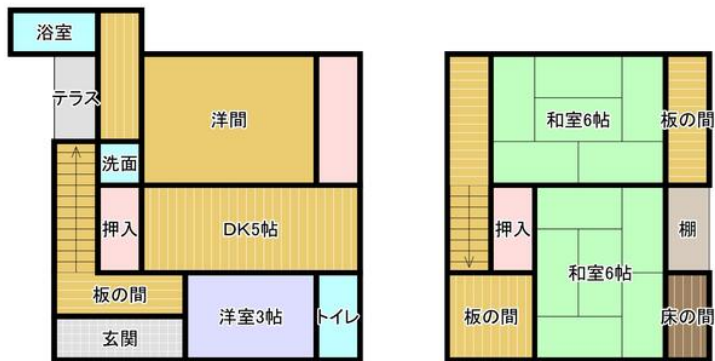

貸戸建住宅

北大路駅

小山下板倉町貸家（定期借家）

間取り
4DK

専有面積
79.78㎡

築年月
1961年10月

定期借家

人気の小山・地下鉄北大路駅近し

チェックポイント！

保証人要(値下げしました。建て替え等短期貸しもお相談ください・),プロパンガス

物件種目	貸戸建住宅
最寄駅	北大路
間取タイプ	4DK
賃料条件	賃料 70,000円
	礼金 10.00万円 敷金 10.00万円 敷引 5.00万円 保証金 なし

物件所在地	京都府京都市北区小山下板倉町		
交通	京都市営地下鉄烏丸線 北大路 徒歩4分		
建物	建物名	小山下板倉町貸家（定期借家）	
	構造・規模	木造 2階建	
	使用部分積	79.78㎡	
	間取内訳	和 6・6 洋 6・5	
築年月	1961年10月	契約期間	2028年7月31日
管理費等	なし 共益費なし		
駐車場			
現況	空家	入居可能時期	相談
設備	プロパンガス		
保険等	要 2年17,500円		
備考			