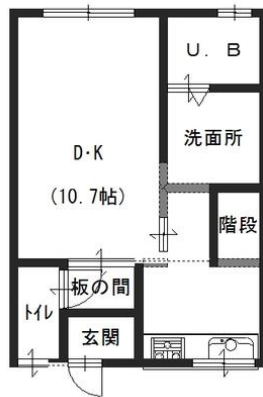

貸戸建住宅

花園駅

太秦安井貸家 太秦安井貸家

間取り
2DK

専有面積
57.53㎡

築年月
1960年02月

平成27年に改装!

チェックポイント!

主要採光面：西向き,B・T別,シャワー,温水洗浄便座,洗面所,洗面台,ガスコンロ可,独立型キッチン,室内洗濯機置場,バルコニー

物件種目	貸戸建住宅
最寄駅	花園
間取タイプ	2DK
賃料	賃料 60,000円
貸賃条件	礼金1ヶ月 敷金1ヶ月 保証金なし

物件所在地	京都府京都市右京区太秦安井春日町		
交通	J R山陰本線 花園 徒歩12分 バス停 西ノ京藤ノ木町 徒歩4分		
建物	建物名	太秦安井貸家 太秦安井貸家	
	構造・規模	木造 2階建	
	使用部分積	57.53㎡	
	間取内訳	和6・6 DK 10	
築年月	1960年02月	契約期間	2年
管理費等	なし		
駐車場			
現況	空家	入居日	相談
設備	B・T別,シャワー,温水洗浄便座,洗面所,洗面台,ガスコンロ可,独立型キッチン,室内洗濯機置場,バルコニー		
保険等	要 2年19,500円		
備考	平成27年に室内大幅改装・平成27年に設備はすべて新品に入れ替えました・更新料:新賃料1ヶ月 利用駅1:京都市営地下鉄東西線 太秦天神川 徒歩13分		