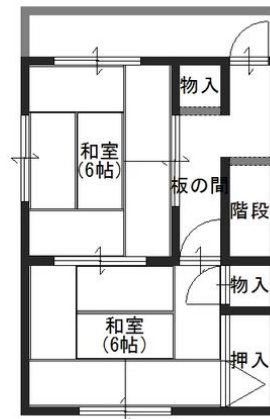

貸戸建住宅

花園駅

太秦安井貸家 太秦安井貸家

間取り
2DK

専有面積
57.53㎡

築年月
1960年02月

平成27年に改装!

チェックポイント!

主要採光面：西向き,B・T別,シャワー,温水洗浄便座,洗面所,洗面台,ガスコンロ可,独立型キッチン,室内洗濯機置場,バルコニー

物件種目	貸戸建住宅
最寄駅	花園
間取タイプ	2DK
賃料	賃料 60,000円
貸賃条件	礼金1ヶ月 敷金1ヶ月 保証金なし

物件所在地	京都府京都市右京区太秦安井春日町		
交通	J R山陰本線 花園 徒歩12分 バス停 西ノ京藤ノ木町 徒歩4分		
建物	建物名	太秦安井貸家 太秦安井貸家	
	構造・規模	木造 2階建	
	使用部分積	57.53㎡	
	間取内訳	和6・6 DK 10	
築年月	1960年02月	契約期間	2年
管理費等	なし		
駐車場			
現況	空家	入居日	相談
設備	B・T別,シャワー,温水洗浄便座,洗面所,洗面台,ガスコンロ可,独立型キッチン,室内洗濯機置場,バルコニー		
保険等	要 2年19,500円		
備考	平成27年に室内大幅改装・平成27年に設備はすべて新品に入れ替えました・更新料:新賃料1ヶ月 利用駅1:京都市営地下鉄東西線 太秦天神川 徒歩13分		