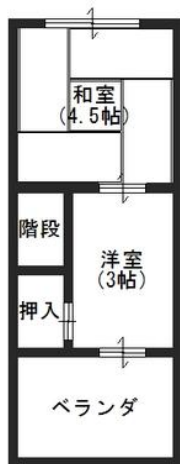

貸戸建住宅

花園駅

花園貸家

間取り
3DK

専有面積
32.00㎡

築年月
1966年05月

定期借家

キッチン・浴槽新設しました

チェックポイント！

バイク置場有,駐輪場有,主要採光面：南向き,社宅可,ルームシェア可,二人入居可,閑静な住宅街,B・T別,シャワー,ガスコンロ可,洗濯機置場,バルコニー

物件種目	貸戸建住宅
最寄駅	花園
間取タイプ	3DK
賃貸条件	賃料 43,000円 礼金 5.00万円 敷金 5.00万円 保証金 なし

物件所在地	京都府京都市右京区花園寺ノ内町		
交通	J R山陰本線 花園 徒歩2分 バス停 花園駅 徒歩3分		
建物	建物名	花園貸家	
	構造・規模	木造 2階建	
	使用部分積	32.00㎡	
間取内訳			
築年月	1966年05月	契約期間	2年
管理費等	なし		
駐車場			
現況	空家	入居日	相談
設備	B・T別,シャワー,ガスコンロ可,洗濯機置場,バルコニー		
保険等	要 2年15,000円 更新料：5.00万円		
備考			