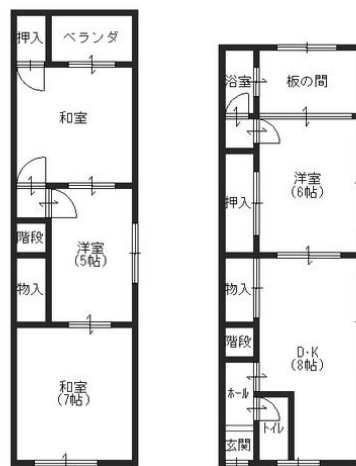

貸戸建住宅

修学院駅

高野貸家

間取り
3LDK

専有面積
74.00㎡

築年月
1968年01月

子育てに優しい閑静な住環境です

チェックポイント！

ルームシェア可, B・T別, 温水洗浄便座, ガスコンロ可, 収納スペース, 室内洗濯機置場

物件種目	貸戸建住宅
最寄駅	修学院
間取タイプ	3LDK
賃貸条件	賃料 70,000円 礼金 1ヶ月 敷金 1ヶ月 保証金 なし

物件所在地	京都府京都市左京区高野泉町		
交通	叡山電鉄 修学院 徒歩10分		
建物	建物名	高野貸家	
	構造・規模	木造 2階建	
	使用部分積	74.00㎡	
	間取内訳	和 6・6 洋 6 LDK 13	
築年月	1968年01月	契約期間	2年
管理費等	なし		
駐車場			
現況	空家	入居日	相談
設備	B・T別, 温水洗浄便座, ガスコンロ可, 収納スペース, 室内洗濯機置場		
保険等	要 2年19,500円		
備考	更新料: 新賃料 1ヶ月		

この図面は物件情報の一部を抜粋して掲載しております。(現況優先)
付帯条件や別途料金等が発生する場合がありますのでご確認ください。

at home

infosheet 物件番号 41528668001

京都府知事免許(9)第7591号 〒602-0031 京都府京都市上京区室町通上立売下る裏築地町98-2

アークハウジング

TEL: 075-432-5272 FAX: 075-414-1281 定休日: 不定休

■取引態様: 専任媒介